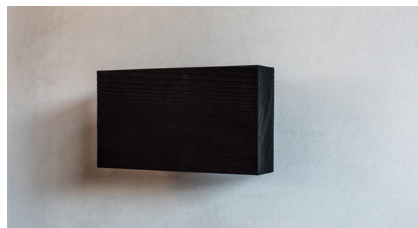

- natur
nature
 - geschliffen
ground
 - vertikal
vertical
- CHF 457,00

- gedämpft
steamed
 - geschliffen
ground
 - horizontal
horizontal
- CHF 457,00

- gedämpft
steamed
 - geschliffen
ground
 - vertikal
vertical
- CHF 461,00

- gedämpft
steamed
 - gebürstet
brushed
 - vertikal
vertical
- CHF 465,00

- gedämpft
steamed
 - gebürstet
brushed
 - horizontal
horizontal
 - gross
large
- CHF 467,00

- geölt
oiled
 - geschliffen
ground
 - horizontal
horizontal
- CHF 460,00