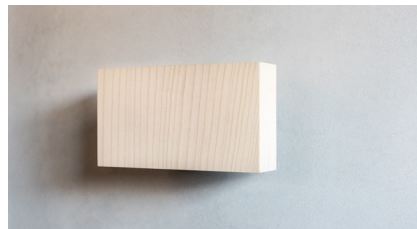

+ CHF 12,00

Ausstattung
equipment

- mit Kabel
Länge 2,5m
Farbe nach Wahl
with cable
length 2,5m
color of your
choice

+ CHF 72,00

Fichte Lagerbestand spruce stock

- natur
nature
 - geschliffen
ground
 - horizontal
horizontal
- CHF 453,00