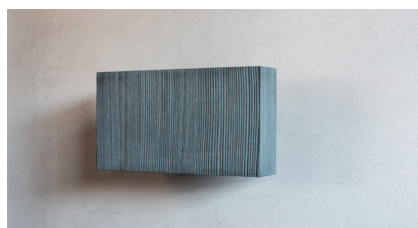

- gedämpft
steamed
 - gebürstet
brushed
 - vertikal
vertical
- CHF 465,00

- gedämpft
steamed
 - gebürstet
brushed
 - horizontal
horizontal
 - gross
large
- CHF 467,00

- geölt
oiled
 - geschliffen
ground
 - horizontal
horizontal
- CHF 460,00

- gebeizt
stained
 - sandgestrahlt
sandblasted
 - horizontal
horizontal
- CHF 480,00

- gebeizt
stained
 - sandgestrahlt
sandblasted
 - vertikal
vertical
- CHF 484,00

- gebeizt
stained
 - sandgestrahlt
sandblasted
 - vertikal
vertical
- CHF 484,00