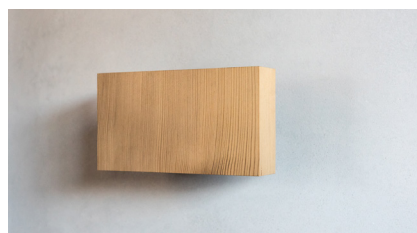

- natur
nature
 - geschliffen
ground
 - vertikal
vertical
- CHF 457,00

- gedämpft
steamed
 - geschliffen
ground
 - horizontal
horizontal
- CHF 457,00

- gedämpft
steamed
 - geschliffen
ground
 - vertikal
vertical
- CHF 461,00